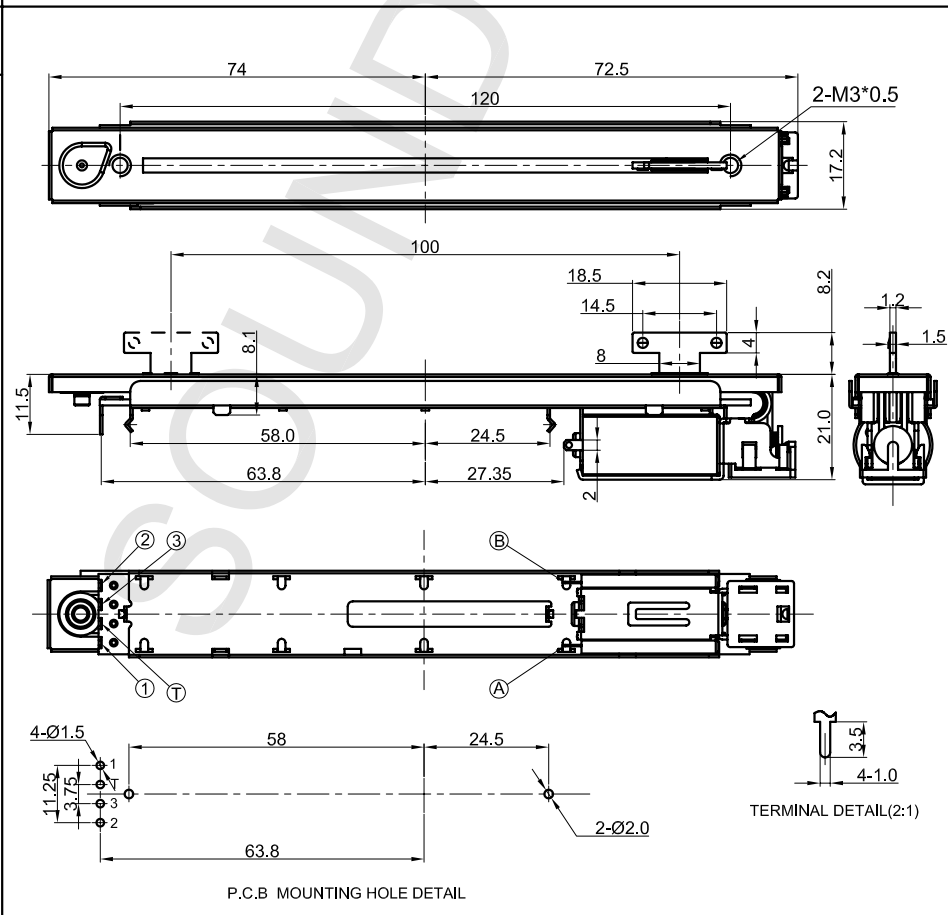

# SM Series MOTORIZED FADER

企业微信，扫码有惊喜

升威官网，发现更多产品

MODEL 品名	DIMENSIONS 尺寸	UNIT:mm
----------	---------------	---------

SOUNDWELL®

http://soundwell-cn.com

# SM Series MOTORIZED FADER

企业微信，扫码有惊喜

升威官网，发现更多产品

MODEL 品名	DIMENSIONS 尺寸	UNIT:mm
----------	---------------	---------

## SM SERIES CIRCUIT DIAGRAM

Motor

moving direction of lever and contacts

Touch sense track

Servo track