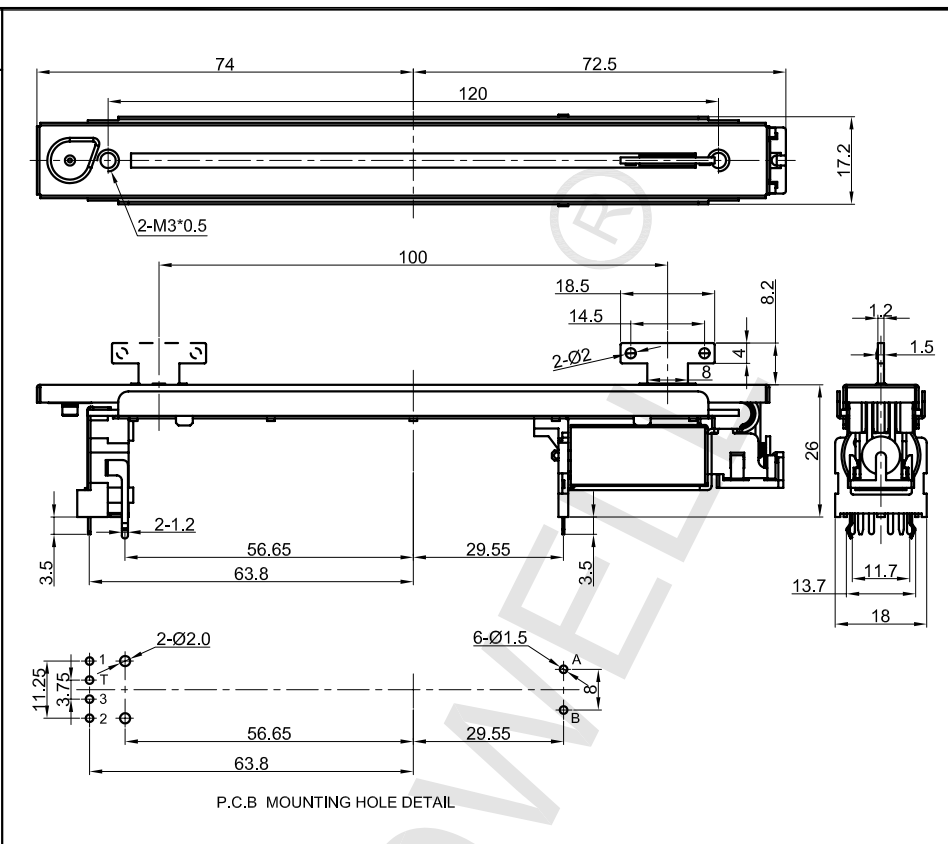

# SM Series MOTORIZED FADER

企业微信，扫码有惊喜

升威官网，发现更多产品

MODEL 品名	DIMENSIONS 尺寸	UNIT:mm
----------	---------------	---------

SOUNDWELL®

http://soundwell-cn.com

# SM Series MOTORIZED FADER

企业微信，扫码有惊喜

升威官网，发现更多产品

MODEL 品名	DIMENSIONS 尺寸	UNIT:mm
----------	---------------	---------

## SM SERIES CIRCUIT DIAGRAM

Motor

moving direction of lever and contacts

Touch sense track

Servo track