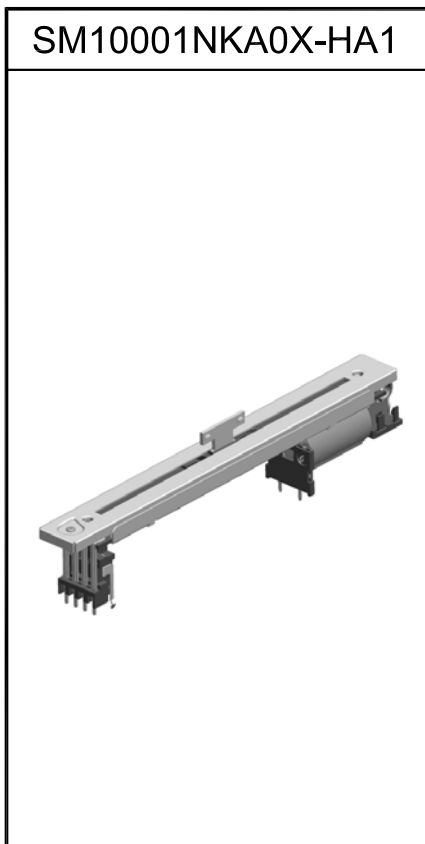

# SM Series MOTORIZED FADER

企业微信，扫码有惊喜

升威官网，发现更多产品

MODEL 品名	DIMENSIONS 尺寸	UNIT:mm
----------	---------------	---------

SOUNDWELL®

http://soundwell-cn.com

# SM Series MOTORIZED FADER

企业微信，扫码有惊喜

升威官网，发现更多产品

MODEL 品名	DIMENSIONS 尺寸	UNIT:mm
----------	---------------	---------

## SM SERIES CIRCUIT DIAGRAM

Motor

moving direction of lever and contacts

Touch sense track

Servo track