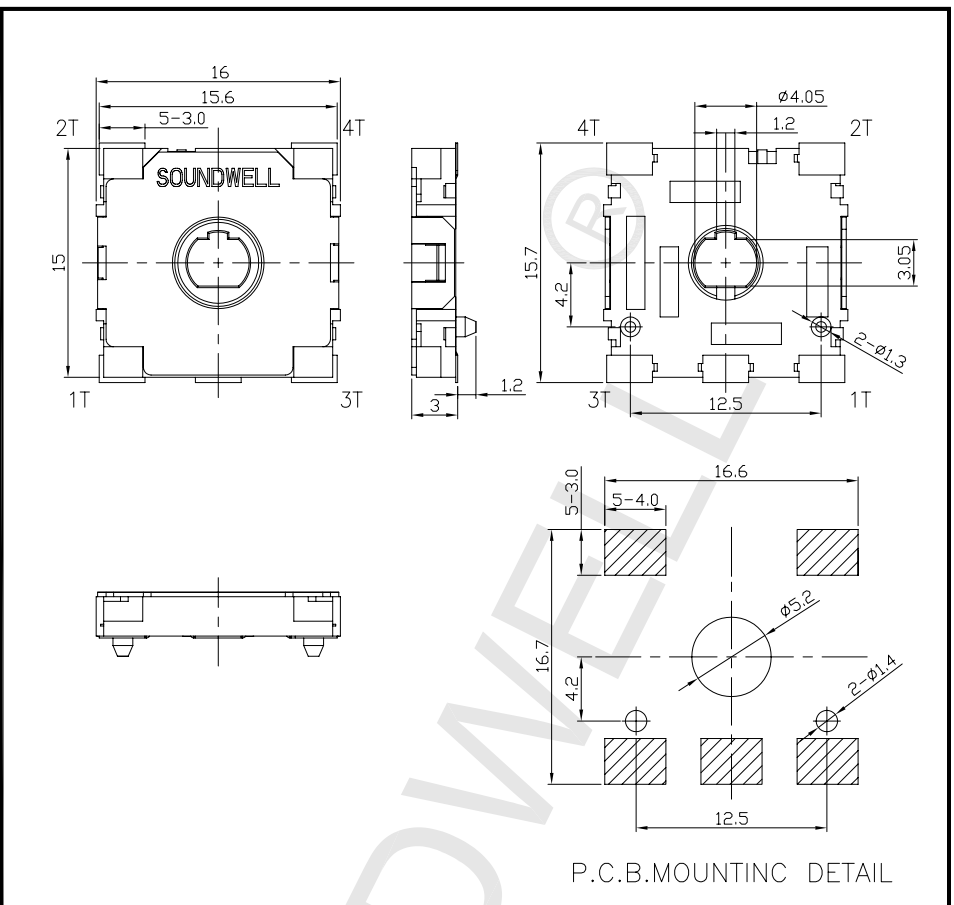

# RG16 Series SENSOR

企业微信，扫码有惊喜

升威官网，发现更多产品

MODEL 品名	DIMENSIONS 尺寸	UNIT:mm
----------	---------------	---------

## RG16 SERIES CIRCUIT DIAGRAM