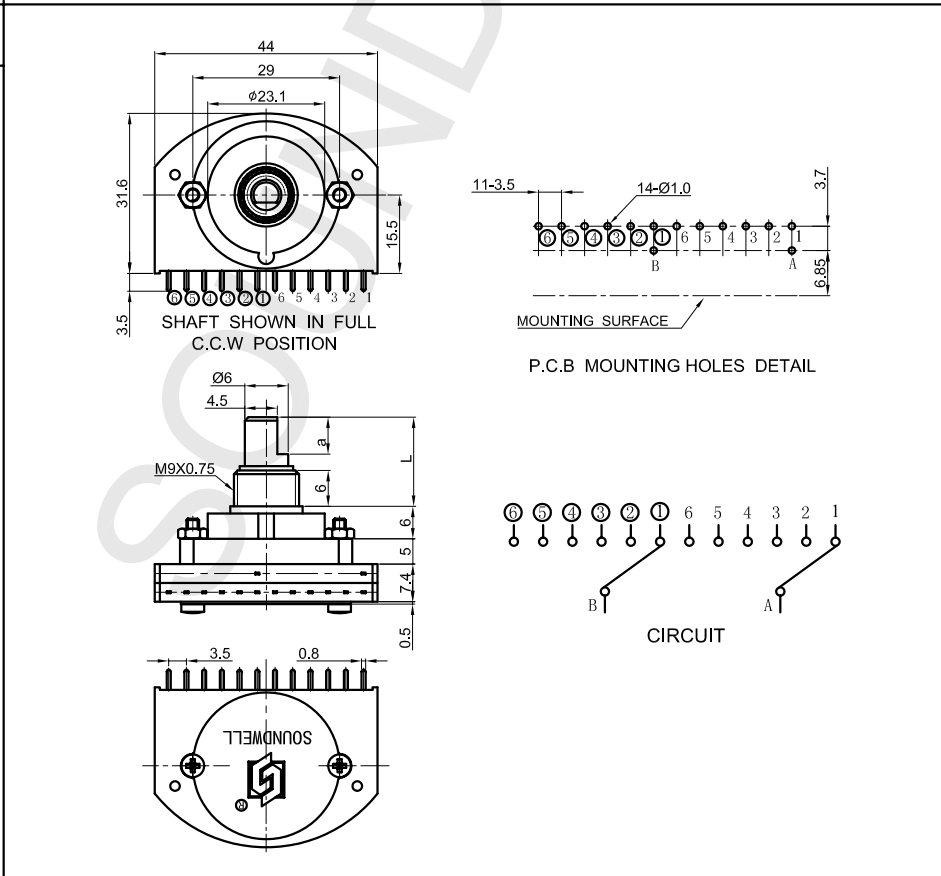

SOUNDWELL®

http://soundwell-cn.com

RE29 Series SWITCH

企业微信，扫码有惊喜

升威官网，发现更多产品

MODEL 品名	DIMENSIONS 尺寸	UNIT:mm
----------	---------------	---------

SOUNDWELL®

<http://soundwell-cn.com>

RE29 Series SWITCH

企业微信，扫码有惊喜

升威官网，发现更多产品

MODEL 品名	DIMENSIONS 尺寸	UNIT:mm
<p>RE2901SWA0X-VA1</p> 	 <p>SHAFT SHOWN IN FULL C.C.W POSITION</p> <p>M9X0.75</p> <p>SHAFT SHOWN IN FULL C.C.W POSITION</p>	 <p>P.C.B MOUNTING HOLES DETAIL</p> <p>CIRCUIT</p>
<p>RE2904SWA0X-VA1</p> 	 <p>SHAFT SHOWN IN FULL C.C.W POSITION</p> <p>M9X0.75</p> <p>SHAFT SHOWN IN FULL C.C.W POSITION</p>	 <p>P.C.B MOUNTING HOLES DETAIL</p> <p>CIRCUIT</p>