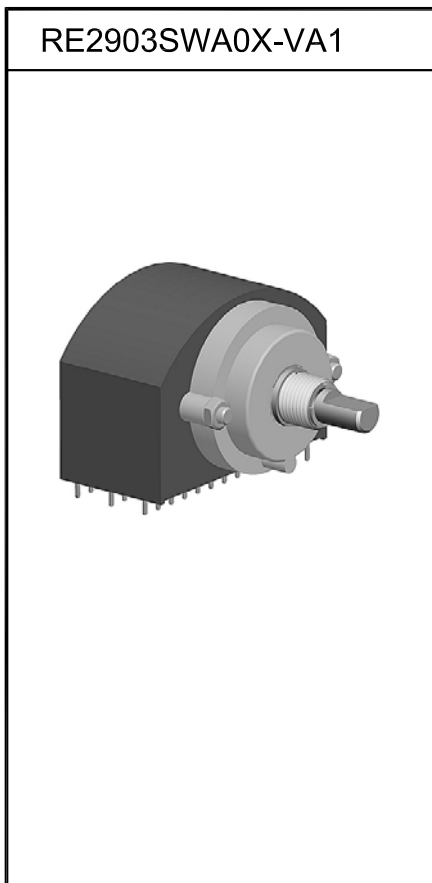

SOUNDWELL®

http://soundwell-cn.com

RE29 Series SWITCH

企业微信，扫码有惊喜

升威官网，发现更多产品

MODEL 品名	DIMENSIONS 尺寸	UNIT:mm
----------	---------------	---------

SOUNDWELL®

<http://soundwell-cn.com>

RE29 Series SWITCH

企业微信，扫码有惊喜

升威官网，发现更多产品

MODEL 品名	DIMENSIONS 尺寸	UNIT:mm
<p>RE2901SWA0X-VA1</p> 	 <p>SHAFT SHOWN IN FULL C.C.W POSITION</p> <p>M9X0.75</p> <p>SHAFT SHOWN IN FULL C.C.W POSITION</p>	 <p>P.C.B MOUNTING HOLES DETAIL</p> <p>CIRCUIT</p>
<p>RE2904SWA0X-VA1</p> 	 <p>SHAFT SHOWN IN FULL C.C.W POSITION</p> <p>M9X0.75</p> <p>SHAFT SHOWN IN FULL C.C.W POSITION</p>	 <p>P.C.B MOUNTING HOLES DETAIL</p> <p>CIRCUIT</p>