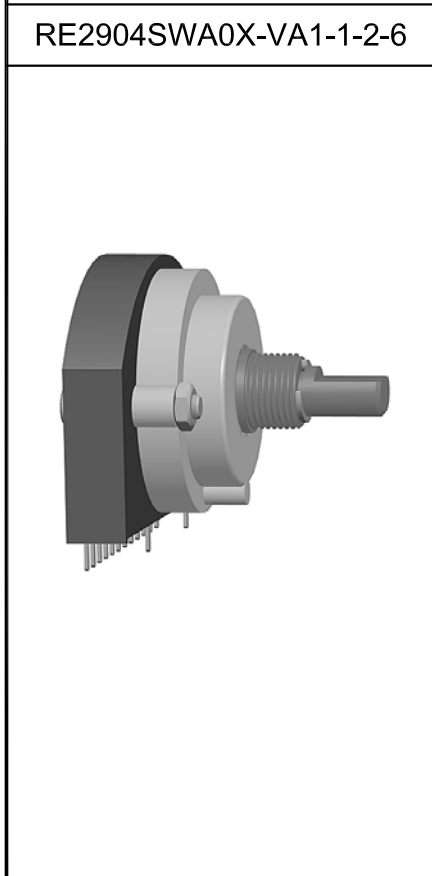

SOUNDWELL®

http://soundwell-cn.com

RE29 Series SWITCH

企业微信，扫码有惊喜

升威官网，发现更多产品

MODEL 品名	DIMENSIONS 尺寸	UNIT:mm
----------	---------------	---------

SOUNDWELL®

<http://soundwell-cn.com>

RE29 Series SWITCH

企业微信，扫码有惊喜

升威官网，发现更多产品

MODEL 品名	DIMENSIONS 尺寸	UNIT:mm
<p>RE2901SWA0X-VA1</p> 	 <p>SHAFT SHOWN IN FULL C.C.W POSITION</p> <p>M9X0.75</p> <p>SHAFT SHOWN IN FULL C.C.W POSITION</p>	 <p>P.C.B MOUNTING HOLES DETAIL</p> <p>CIRCUIT</p>
<p>RE2904SWA0X-VA1</p> 	 <p>SHAFT SHOWN IN FULL C.C.W POSITION</p> <p>M9X0.75</p> <p>SHAFT SHOWN IN FULL C.C.W POSITION</p>	 <p>P.C.B MOUNTING HOLES DETAIL</p> <p>CIRCUIT</p>