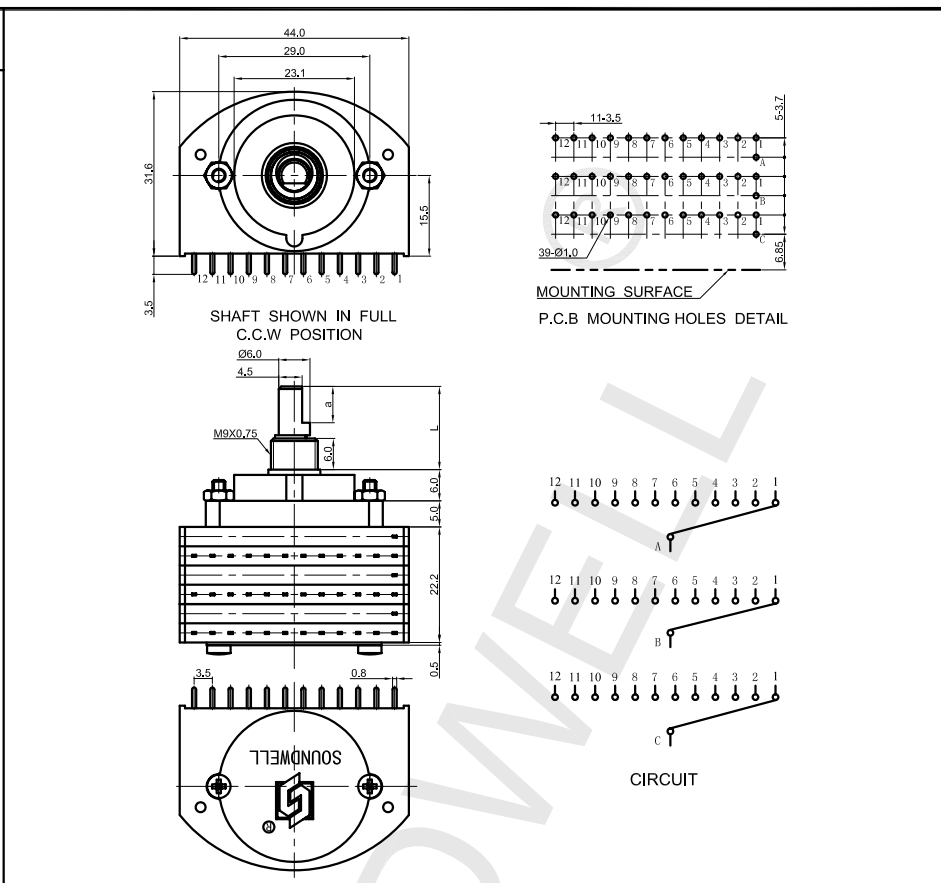

SOUNDWELL®

http://soundwell-cn.com

RE29 Series SWITCH

企业微信，扫码有惊喜

升威官网，发现更多产品

MODEL 品名	DIMENSIONS 尺寸	UNIT:mm
----------	---------------	---------

SOUNDWELL®

<http://soundwell-cn.com>

RE29 Series SWITCH

企业微信，扫码有惊喜

升威官网，发现更多产品

MODEL 品名	DIMENSIONS 尺寸	UNIT:mm
<p>RE2901SWA0X-VA1</p> 	 <p>SHAFT SHOWN IN FULL C.C.W POSITION</p> <p>M9X0.75</p> <p>SHAFT SHOWN IN FULL C.C.W POSITION</p>	 <p>P.C.B MOUNTING HOLES DETAIL</p> <p>CIRCUIT</p>
<p>RE2904SWA0X-VA1</p> 	 <p>SHAFT SHOWN IN FULL C.C.W POSITION</p> <p>M9X0.75</p> <p>SHAFT SHOWN IN FULL C.C.W POSITION</p>	 <p>P.C.B MOUNTING HOLES DETAIL</p> <p>CIRCUIT</p>